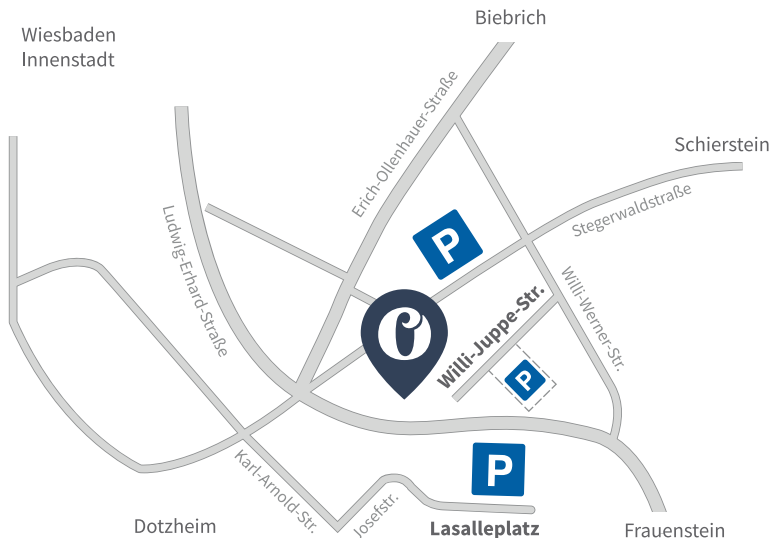

Hier findest du einen Parkplatz.

Navigation ▷

Möglichkeiten zu Parken:

1. Willi-Juppe-Str. (bei blauen Tonnen)
2. Lasalleplatz
3. Lidl Stegerwaldstr. 24

Bitte nicht im Kreisel vor der Kirche oder auf den Parkplätzen am Sportplatz (Willi-Werner-Str.) parken!